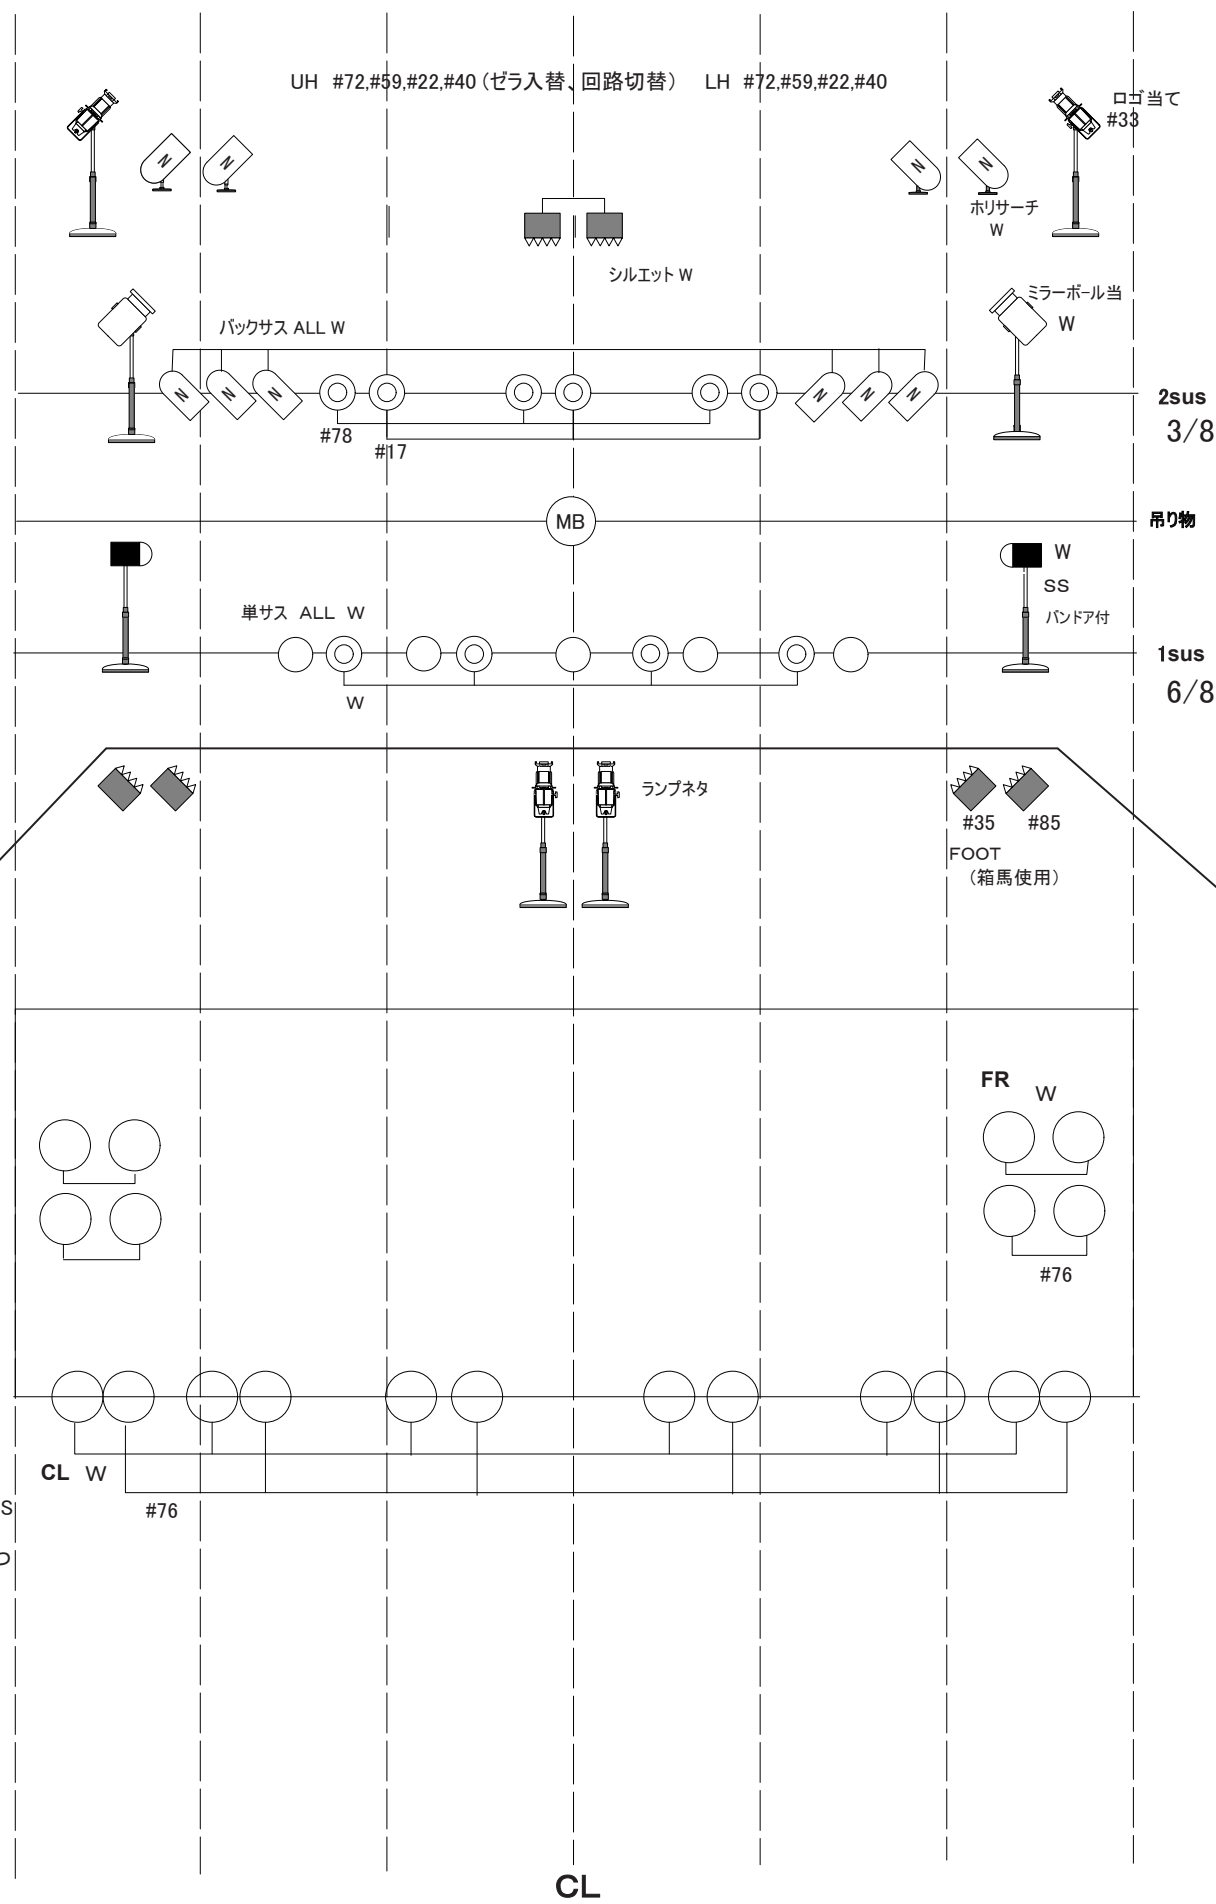

Key's

- 500フレネル
- 500トツ
- 1Kトツ
- PAR N
- エリスポ

持ち込み
色(UH,LHを除く)
ネタ

<使用機材>
サス 2式
シーリング
フロント
UH
LH
500凸 2台
エリスポ 3台
ミラーボール
PIN 1本

TITLE	ストリートコーナーシンフォニー	サマーライブ" Lamp "
PLACE	牛込笹塚区民ホール	鈴木 崇也

ロゴ当て・ミラー当て・SS
は上下コンモ
ホリサーチは1回路ずつ