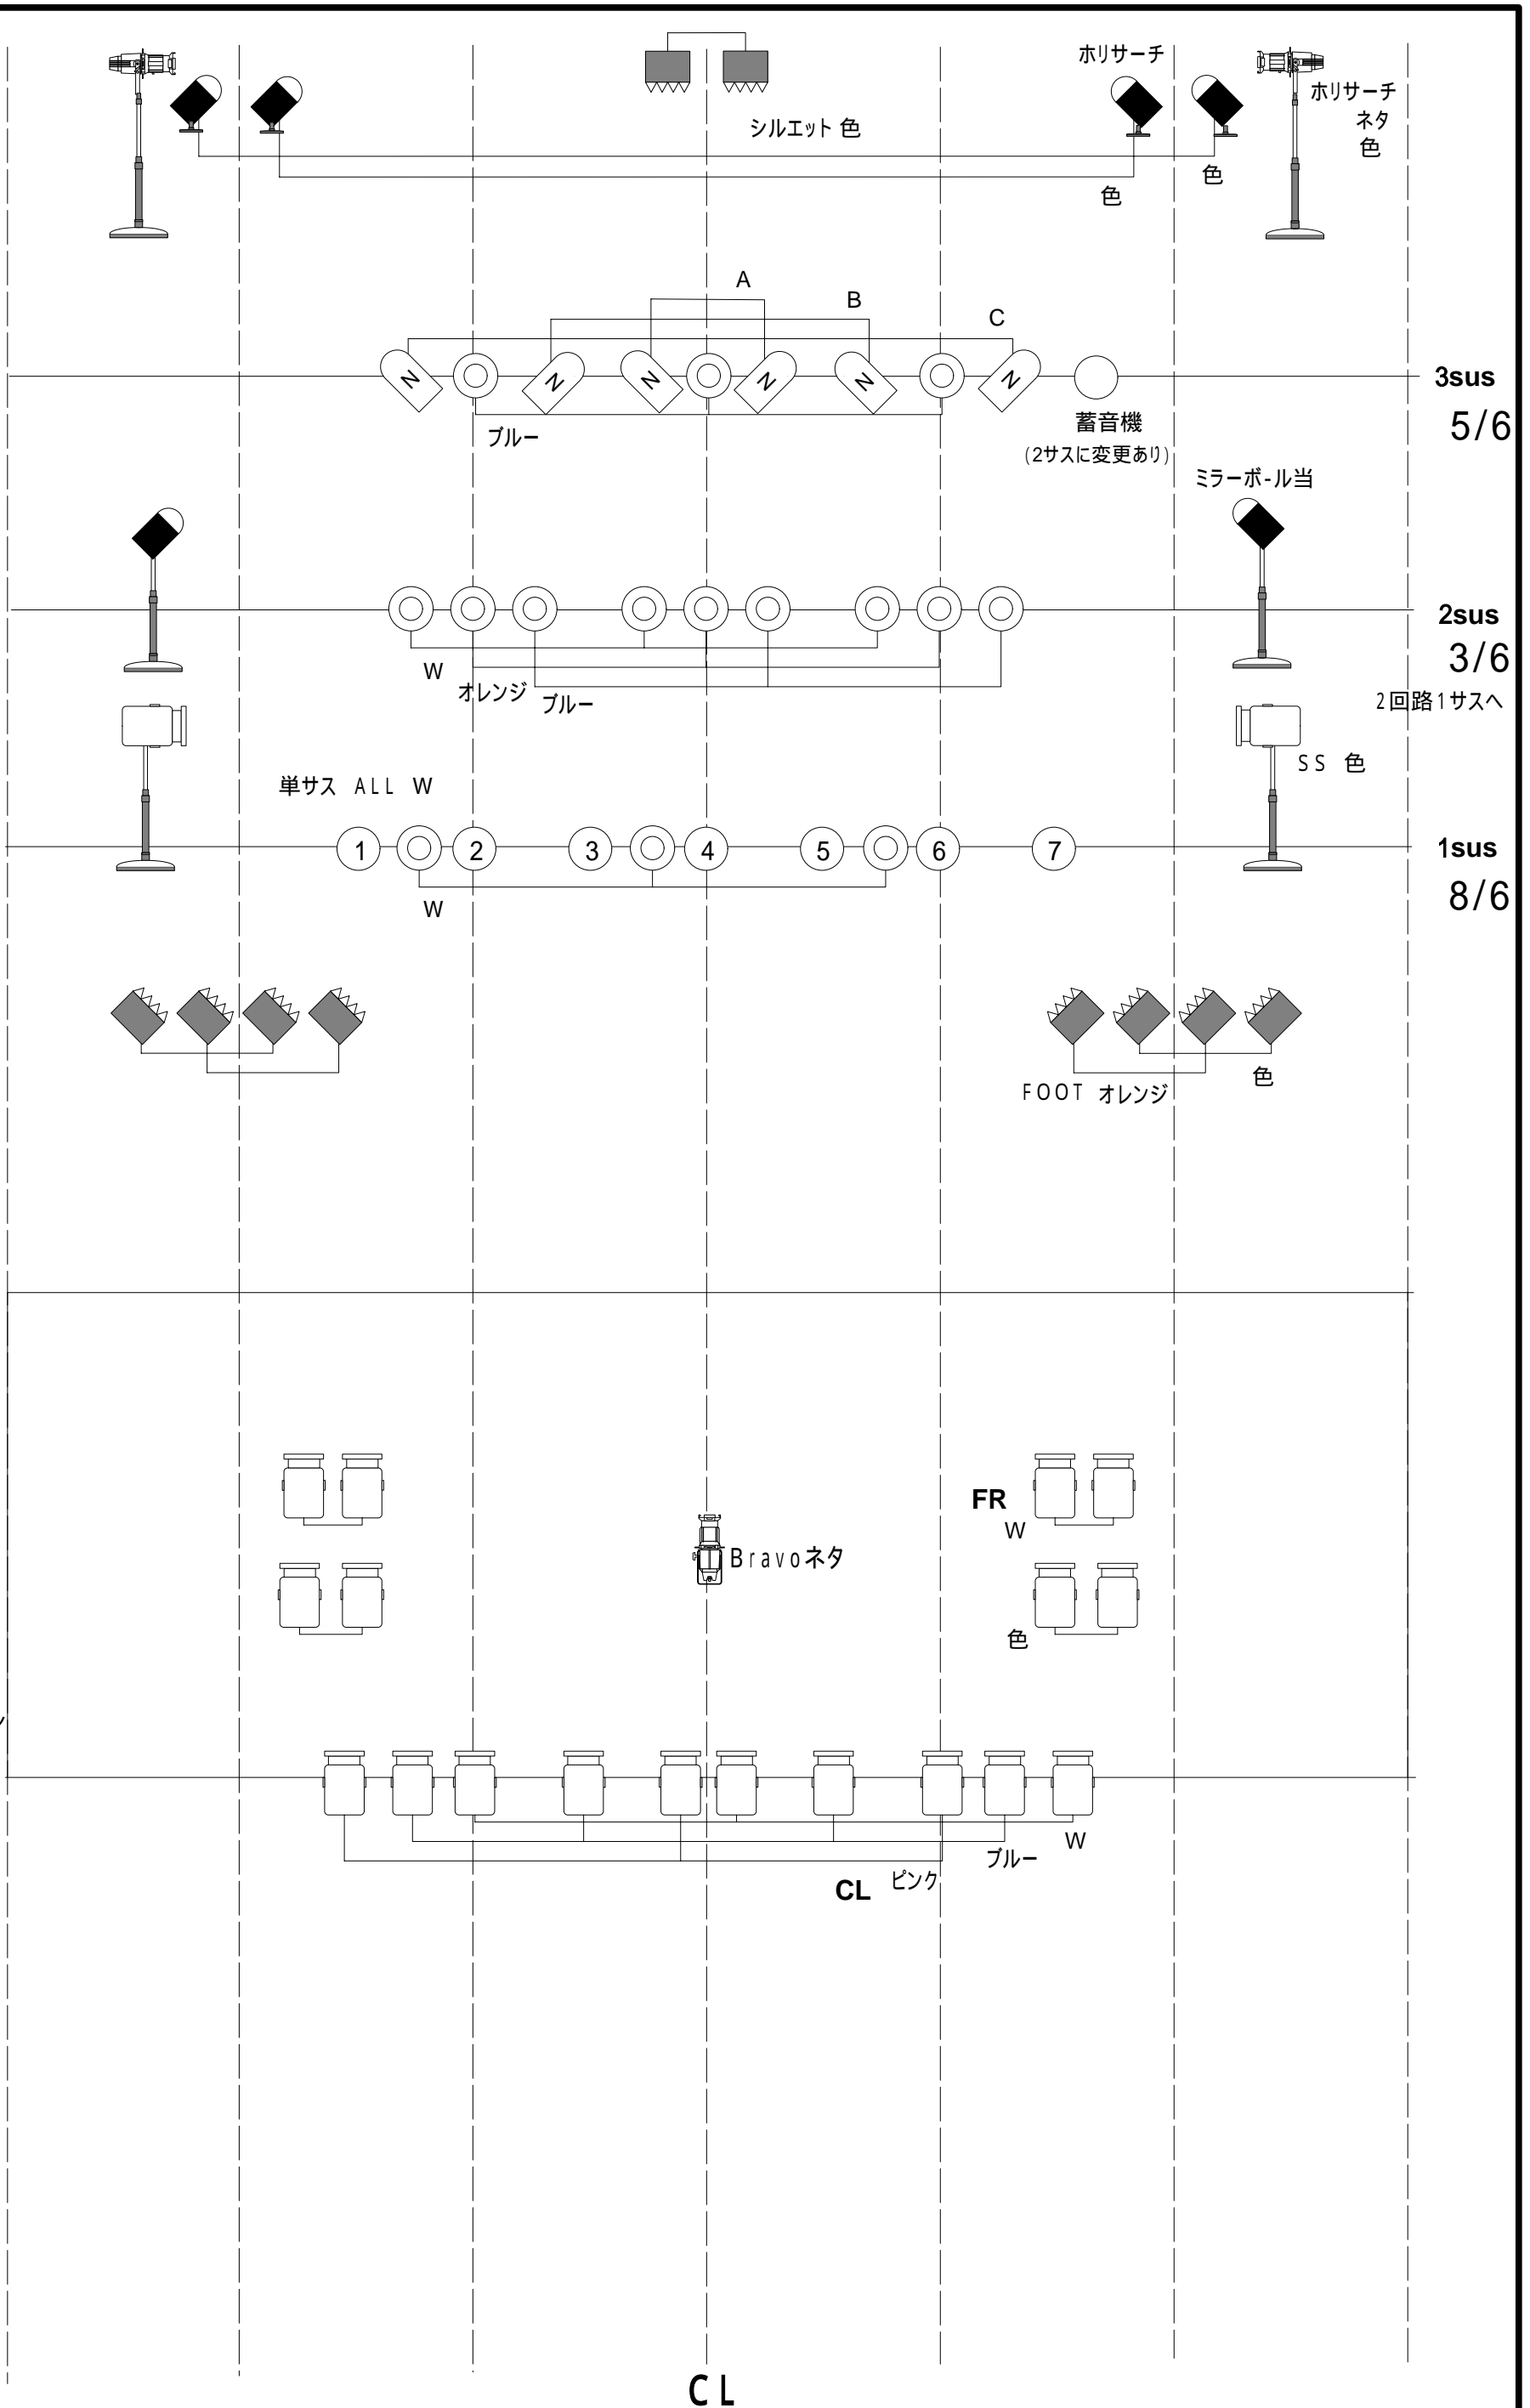

UH LH 3色使用

Key's

-  500フレネル
-  6インチ
-  500トツ
-  6インチ
-  1Kトツ
-  8インチ
-  PAR N ×6
-  8インチ
-  エリスポ
-  6インチ

持ち込み
ケーブル
色
ネタ

(使用機材)

- サス 3式
- PIN 2本
- シーリング 前3グリットの3式
- UH
- LH
- 1Kトツ 2台(SS使用)
- 1Kエリスポ 3台
- ミラーボール
- ポーター
- ポーターは仕込み、撤収時の二回のみ使用。
- ミラーボールは吊りものボタン回路は3SUSから

TITLE ストリートコーナーシンフォニー

2005/3/8.9

PLACE 野方区民ホール

樋口 かほる

 (株)六工房

〒175-0092
東京都板橋区赤塚4-24-6
TEL 03-5904-0369
Fax 03-5904-0370